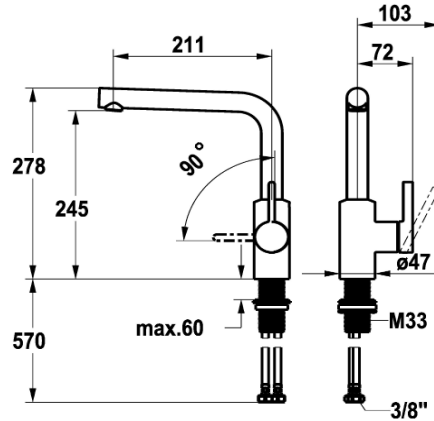

#### KWC-Nr.

**125574**  
chromeline, A 210, flexible Anschlusschläuche

**125575**  
matt black, A A 210, flexible Anschlusschläuche

#### Farbcode

chromeline

matt black

NEW

- \* Hebelmischer
- \* Positionierung des Hebels nur rechts möglich
- Sicherheit für Kinder: Kaltwasser bei Hebelposition vorne
- \* Abstand Wand zu Mitte \* Tischbohrung min. 25 mm
- \* Schwenkauslauf 150°
- Neoperl® Cascade® SLC
- \* OptimalSpace - grosszügiger Wasch- / Arbeitsbereich
- \* KWC Steuerpatrone M 35 S

- mit Keramikscheibentechnik
- Auslaufmenge und Temperatur stufenlos einstellbar
- Temperaturbegrenzung
- \* Flexible Anschlusschläuche 3/8"
- \* QuickInstallation - Befestigung mit Gewindestutzen M33 x 1,5 mit Feststellschrauben
- \* Tischbohrung ø35 mm

#### Technische Daten

Auslaufmenge

7,6 l/min (3 bar)

Anschluss

Flexible Anschlusschläuche

Auslauf

schwenkbar

Bedienung